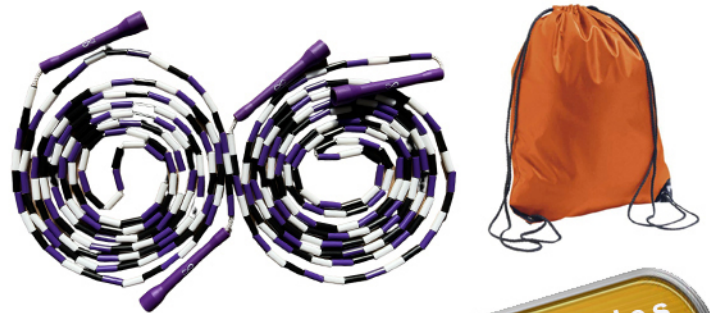

KIT ECOLE PROGRAMME SAUTÉ-SANTÉ COMPOSITION DU KIT

399€

Corde simple
16 Cordes

-1,40m

Corde simple
16 Cordes

+1,40m

Duo de Cordes
4 paires
Cordes perlées

-1,40m

Duo de Cordes
4 paires Cordes
perlées

+1,40m

Double Dutch simple
8 paires Cordes perlées

Double Dutch double
2 paires Cordes perlées

Documents
pédagogiques

Sac de rangement

Toutes les cordes
sont réglables en
longueur