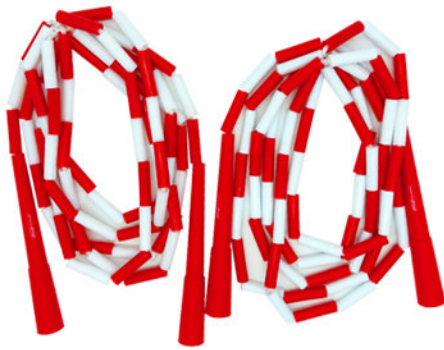

KIT EXPERT PROGRAMME SAUTÉ-SANTÉ COMPOSITION DU KIT

379€

Corde simple

20 Cordes (2m40)

-1,40m

Corde simple

15 Cordes (2m75)

+1,40m

Duo de Cordes

8 paires Cordes perlées (2m75)

-1,40m

Duo de Cordes

8 paires Cordes perlées (3m)

+1,40m

Double Dutch simple

10 paires Cordes perlées (3m90)

Double Dutch double

2 paires Cordes perlées (4m50)

Sac de rangement

POCHETTE PÉDAGOGIQUE

Personnel : _____
Classe : _____
École : _____
Ville : _____
sautesante.org

5 compte pas

Clef USB

Pochette pédagogique

Toutes les cordes sont réglables en longueur