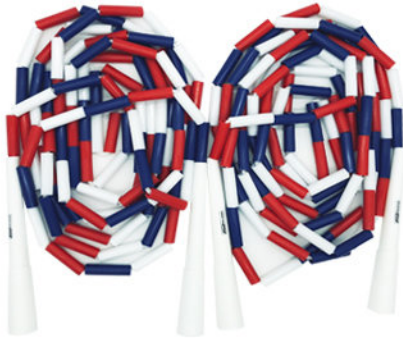

KIT EXPERT PROGRAMME SAUTÉ-SANTÉ COMPOSITION DU KIT

379€

Corde simple

20 Cordes (2m40)

-1,40m

Corde simple

15 Cordes (2m75)

+1,40m

Duo de Cordes

8 paires Cordes perlées (2m75)

-1,40m

Duo de Cordes

8 paires Cordes perlées (3m)

+1,40m

Double Dutch simple

10 paires Cordes perlées (3m90)

Double Dutch double

2 paires Cordes perlées (4m50)

Sac de rangement

POCHETTE PÉDAGOGIQUE

Personnel : _____
Classe : _____
École : _____
Ville : _____
sautesante.org

5 compte pas

Clef USB

Pochette pédagogique

Toutes les cordes sont réglables en longueur