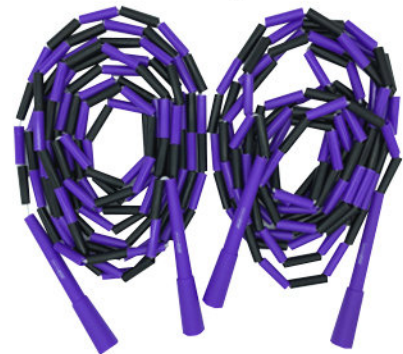

## Duo de Cordes

4 paires Cordes perlées (2m75)

-1,40m

## Duo de Cordes

4 paires Cordes perlées (3m)

+1,40m

## Double Dutch simple

5 paires Cordes perlées (3m90)

## Double Dutch double

1 paire Cordes perlées (4m50)