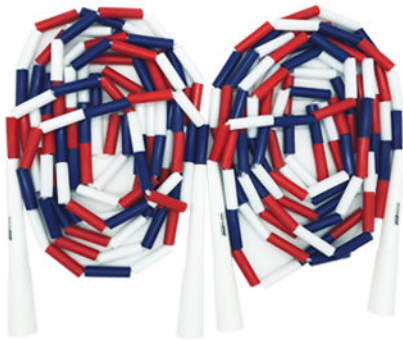

## Duo de Cordes

4 paires Cordes perlées (3m)

+1,40m

## Double Dutch simple

5 paires Cordes perlées (3m90)